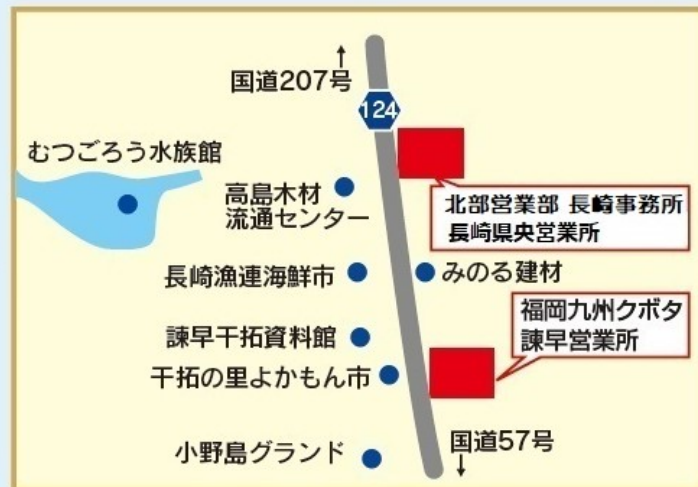

北部営業部長崎事務所 ・ 長崎県央営業所

〒854-0031

長崎県諫早市小野島町2236

(北部営業部長崎事務所)

TEL 0957-22-2320

FAX 0957-22-2347

Mail nagasaki@isekikyusyu.co.jp

(長崎県央営業所)

TEL 0957-23-1147

FAX 0957-22-2355

Mail isahaya@isekikyusyu.co.jp