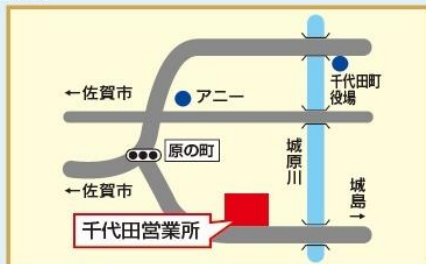

千代田営業所

〒842-0054
佐賀県神埼市千代田町餘江106-1
TEL 0952-44-2434 FAX 0952-44-2434
Mail

神埼営業所

〒842-0035
佐賀県神埼郡吉野ヶ里町田手2007
TEL 0952-52-2201 FAX 0952-52-2201
Mail

武雄営業所

〒843-0001
佐賀県武雄市朝日町甘久1300-2
TEL 0954-22-3315 FAX 0954-22-3093
Mail