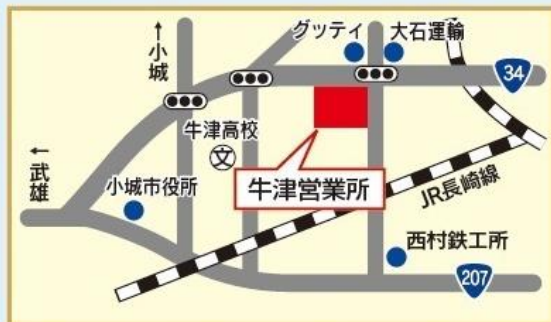

牛津営業所

〒849-0302
佐賀県小城市牛津町柿樋瀬324-1
TEL 0952-66-0078 FAX 0952-66-4515
Mail k-ushizu.west@mam.co.jp