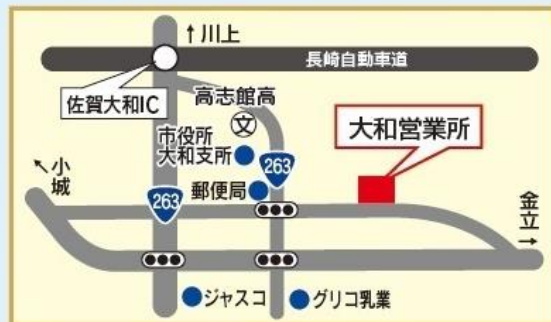

大和営業所

〒840-0201
佐賀県佐賀市大和町尼寺2580-7
TEL 0952-62-0291 FAX 0952-62-6473
Mail k-yamato.west@mam.co.jp